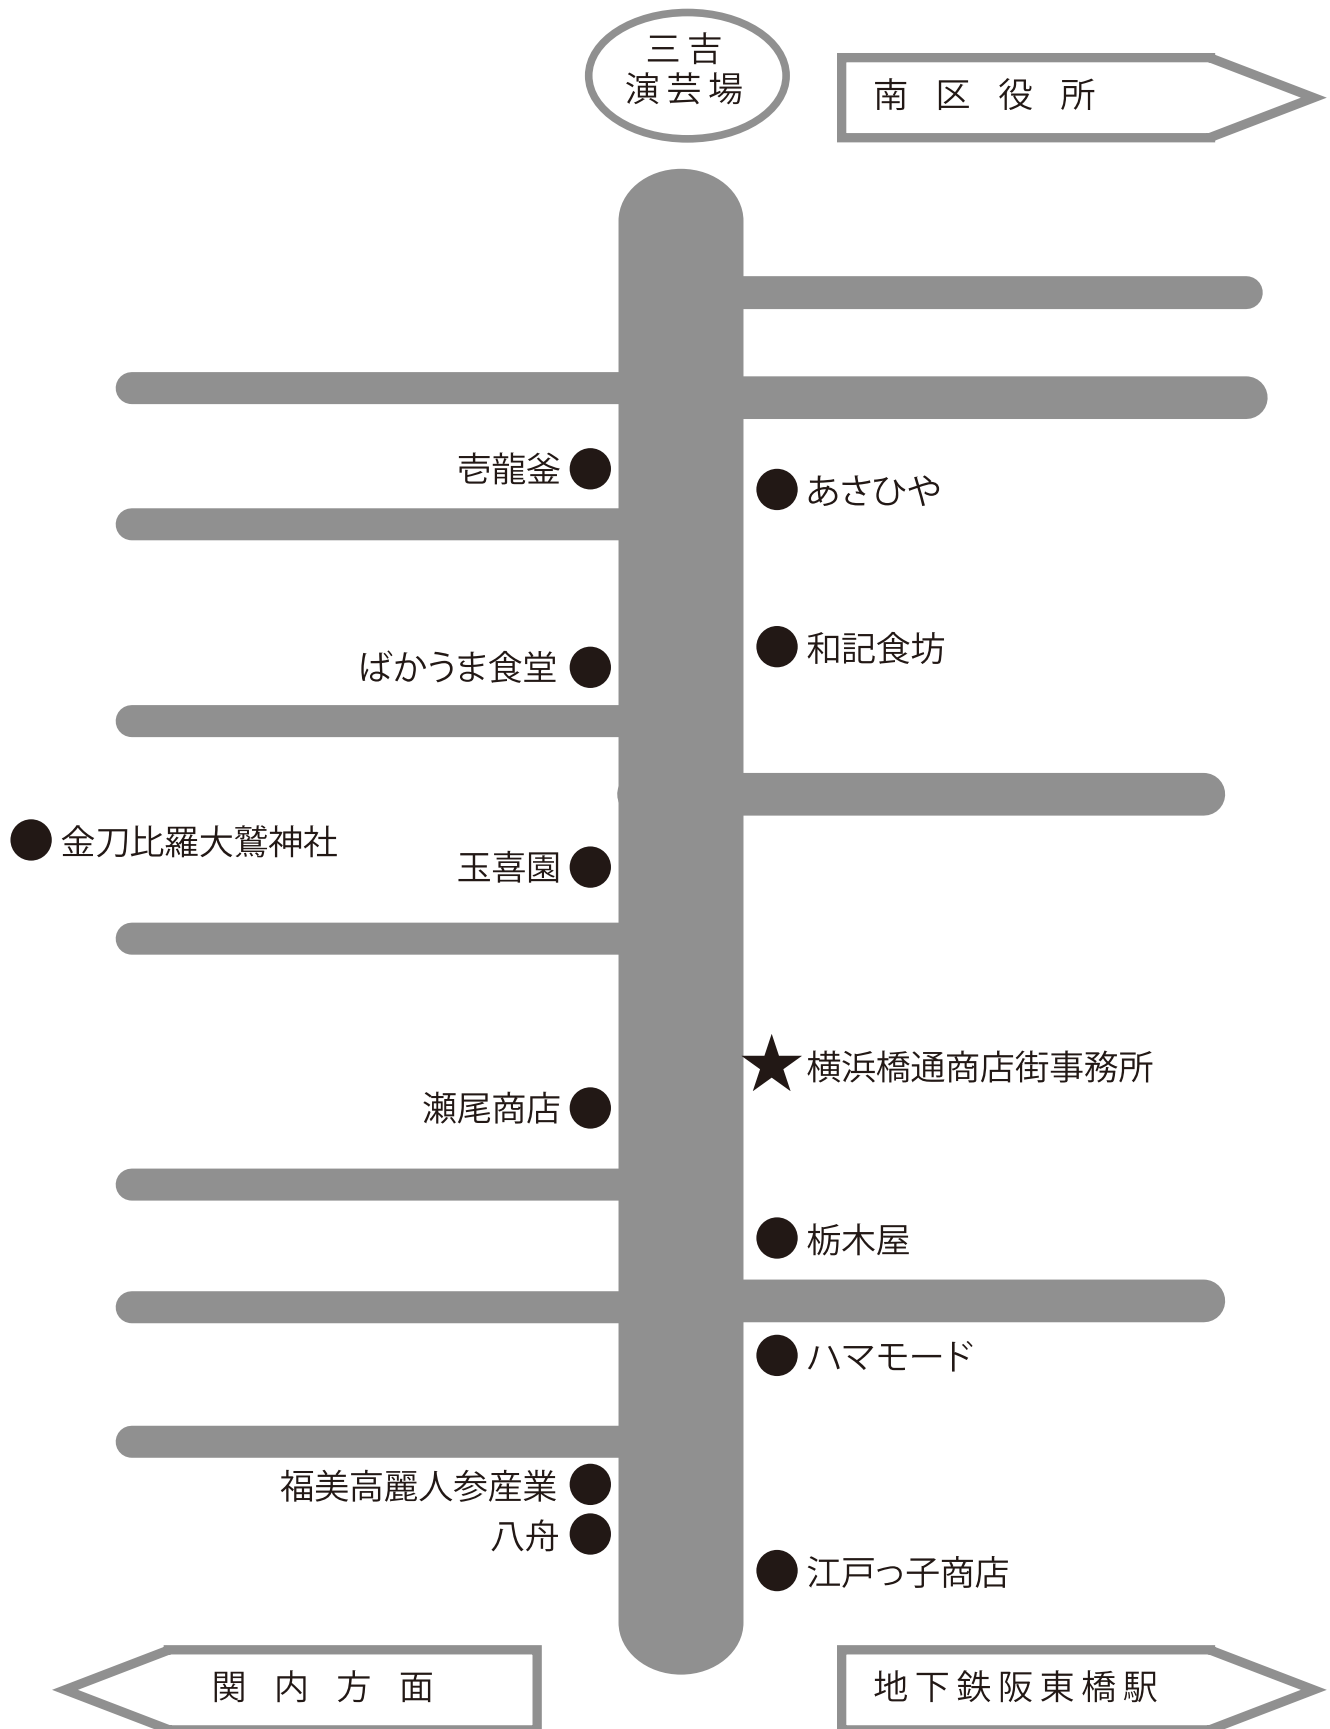

## 動画で巡る商店街ツアー 横浜橋通商店街編、好評配信中！

ぜひご覧ください！  
先着順でウェットティッシュをプレゼント中です  
(なくなり次第終了)

神奈川県委託事業

実施企画：公益社団法人商連かながわ・横浜橋通商店街協同組合

住所：横浜市中区尾上町5-80 神奈川中小企業センター3F

電話：045-633-5184 (9:00-17:00・土日祝休業)

商連かながわ

検索

# いきな下町 横浜橋通商店街で まち歩きとオリジナルお弁当づくり！

動画に出てくるお店ガイドマップ

大通り公園